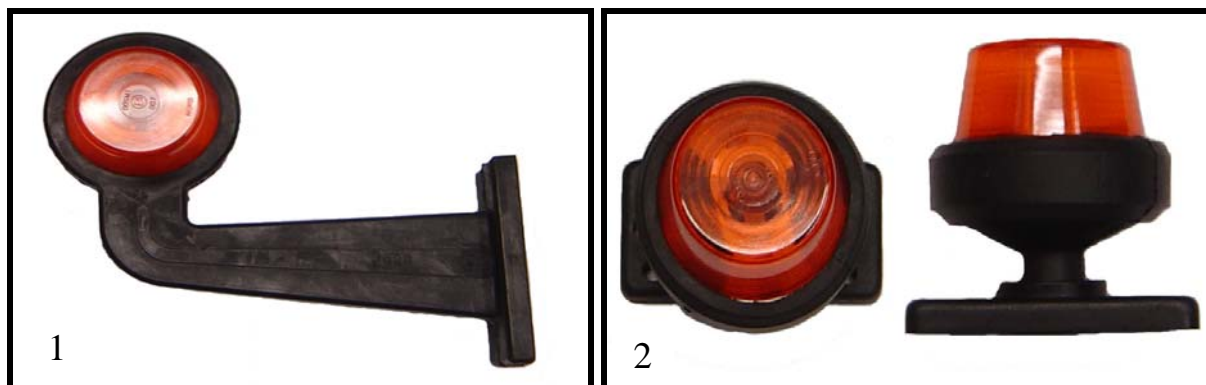

6

7

8

9

NR	BENÄMNING	ARTIKELNUMMER	ÖVRIGT
6	Backlampa ALB	522409	
7	Backlampa	522550	
8	Backlampa Gladiator	522586	
9	Backlampa Xenon	521 505	

NR	BENÄMNING	ARTIKELNUMMER	ÖVRIGT
1	Gummiarm Lång	522508	
	Lampglas Gult	522509	
	Lampglas Rött	522511	
	Lampglas Vitt	522512	
	Lamphållare /Flatstift	522520	
	Lamphållare/ Flatstift	522525	Rostfritt
	Diodlampa Röd	522517	
	Diodlampa Vit	522518	
	Diodlampa Gul	522524	