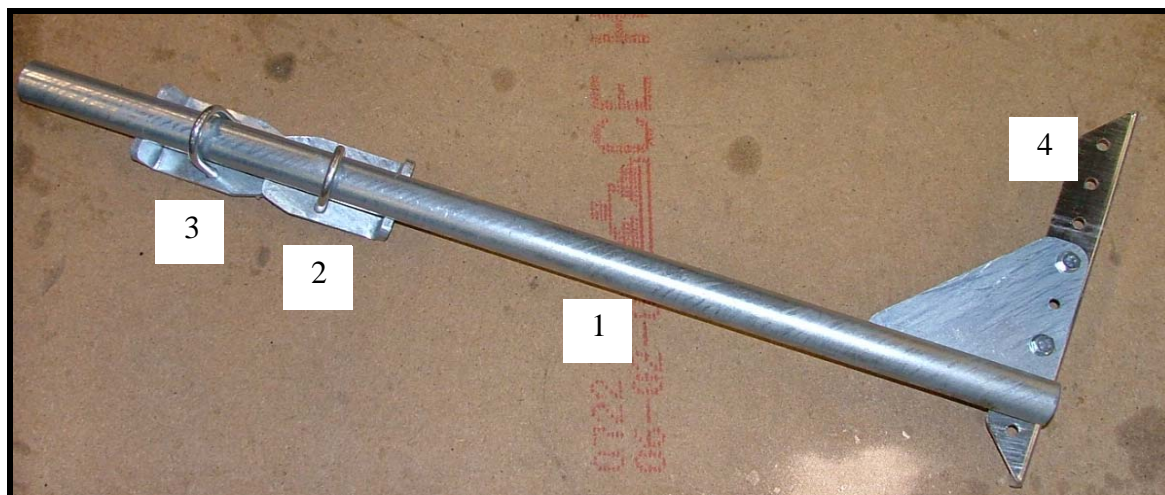

NR	BENÄMNING	ARTIKELNUMMER	ÖVRIGT
1	Stag Sidoskydd	32002-50	
2	Fästvinkel	42000-90	
3	U-bult	41278-50	
4	Vinkelprofil 400	32239-50