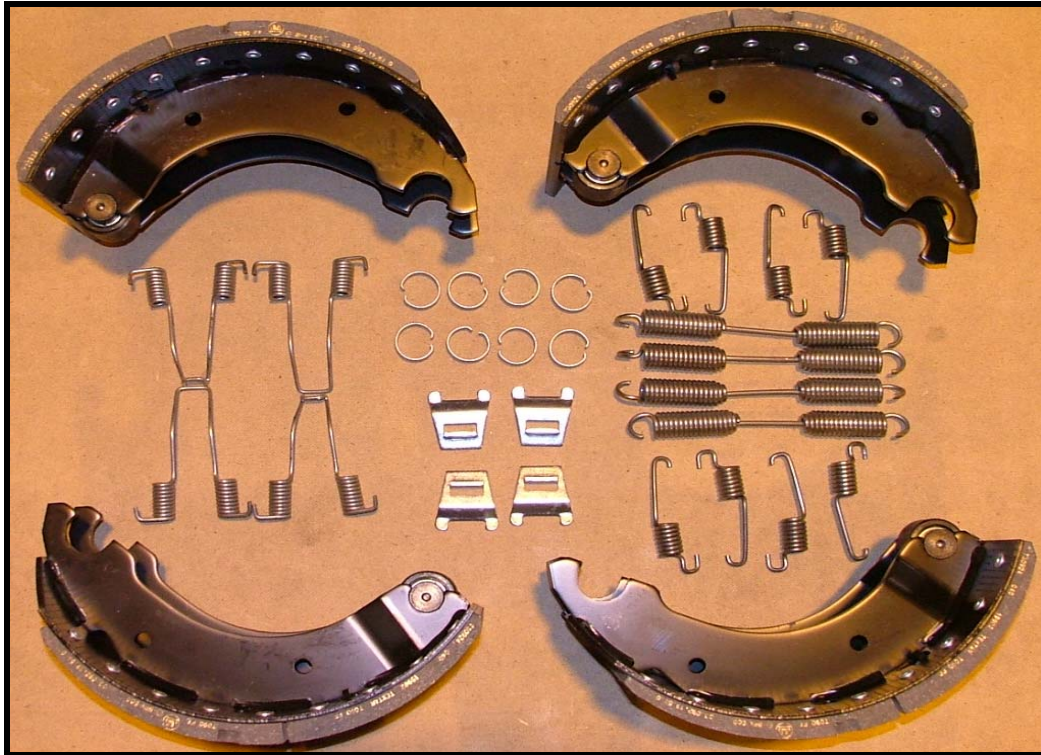

KOMPLETT REPSATS BROMS 95

NR	BENÄMNING	ARTIKELNUMMER	ÖVRIGT
1	Komplett Repsats / Axel 19,5"	510515	
2	Komplett Repsats / Axel 22,5"	521640