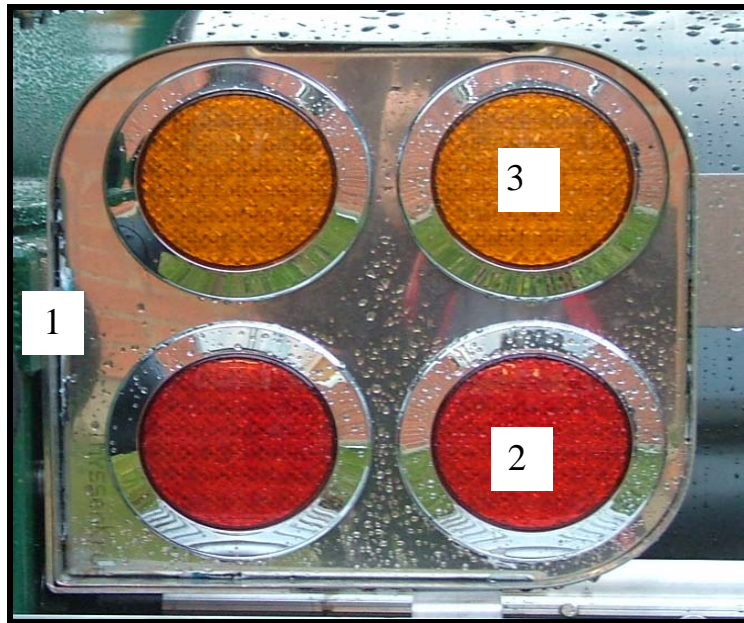

NR	BENÄMNING	ARTIKELNUMMER	
1	Ljuslåda	522865	Liten höger
1	Ljuslåda	522866	Liten vänster
2	Baklyckta Jokon	520836	Röd Diod Bak/Broms
3	Baklyckta Jokon	521325	Gul Diod Blinkers